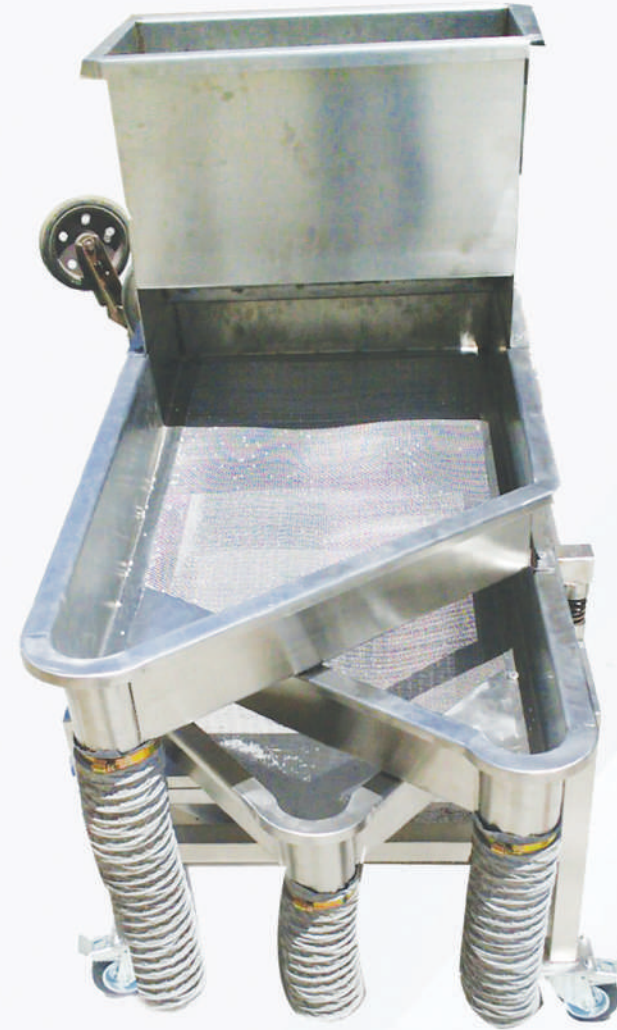

Nuts sieve

غربال مكسرات

70*130 (CM)

الأبعاد

1 KW

القدرة

ستانلس ستيل غذائي 304

المعدن المستخدم

3 Phase 380 V

تغذية الكهرباء

It is used to sort all kinds of nuts in the required sizes

يستخدم في فرز جميع أنواع المكسرات بالمقاسات المطلوبة